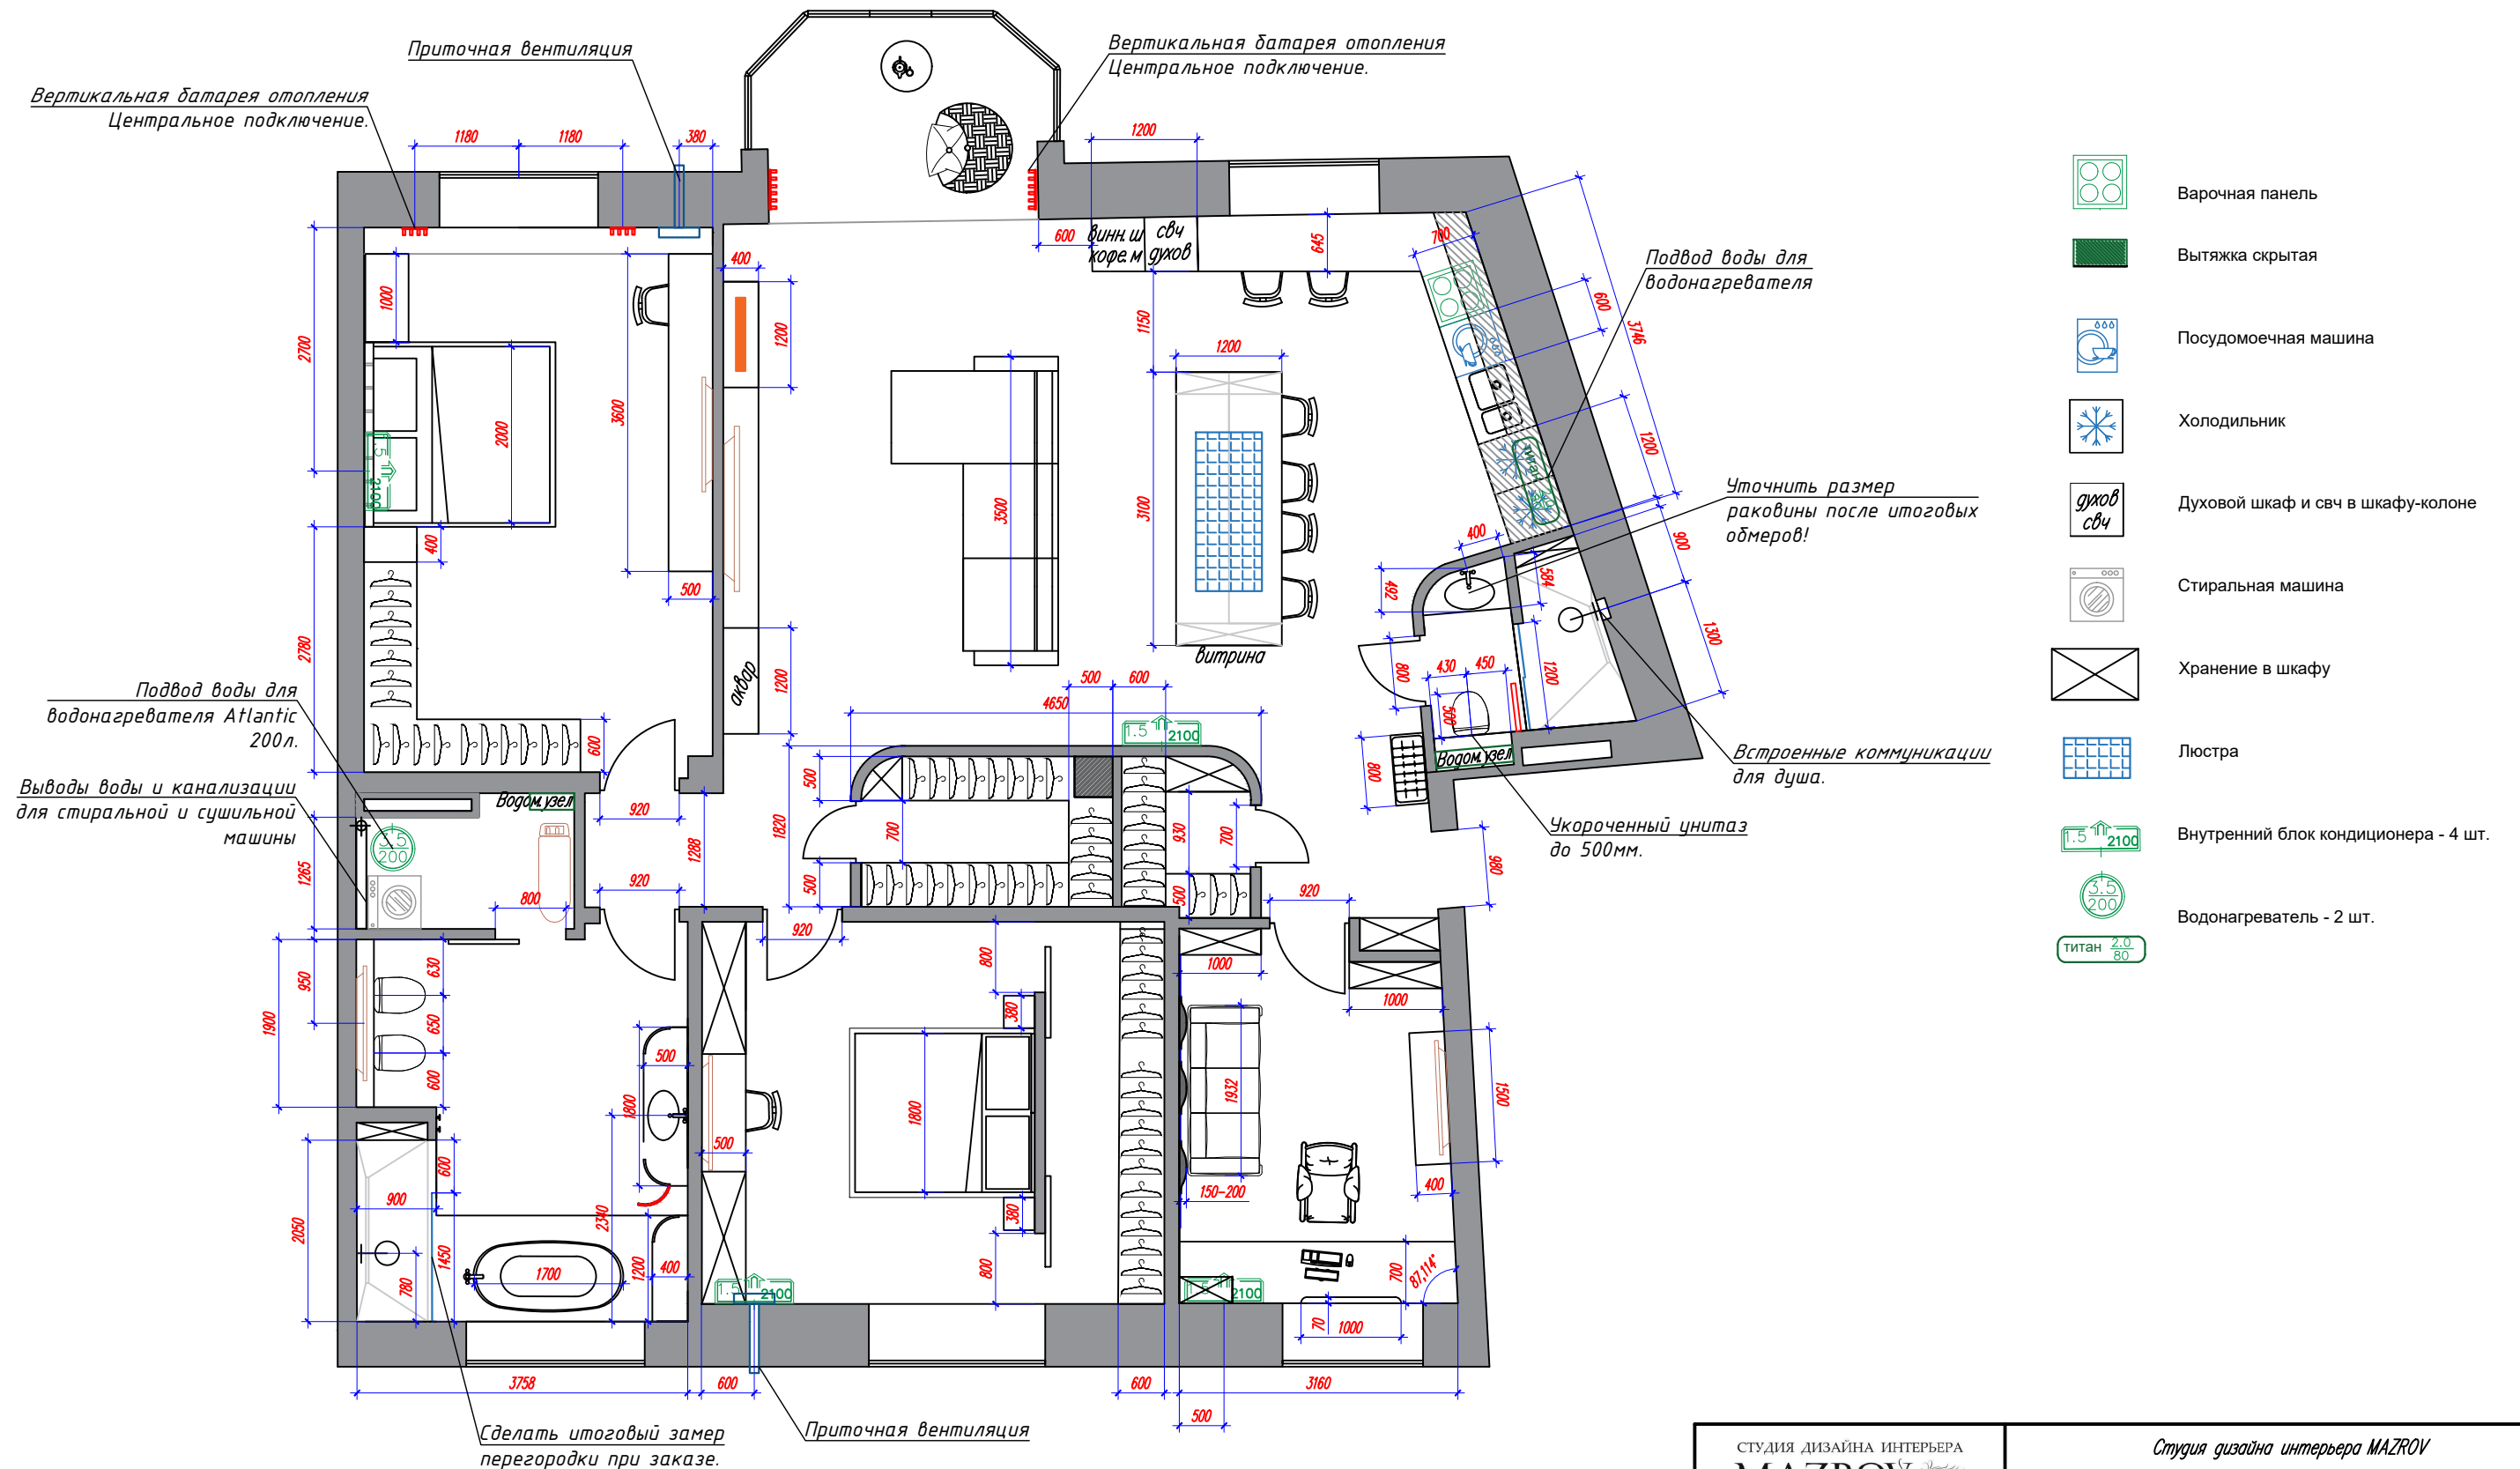

# План возводимых перегородок

-  Возводимые перегородки из газоблока
-  Возводимые конструкции из ГКЛ
-  Возводимая стена из кирпича

**Рекомендации по монтажу перегородок:**

- Для монтажа радиусных перегородок использовать газоблок или конструкции ГВЛ с фанерой для усиления.

# План расстановки мебели

-  Варочная панель
-  Вытяжка скрытая
-  Посудомоечная машина
-  Холодильник
-  Духов шкаф и свч в шкафу-колонне
-  Стиральная машина
-  Хранение в шкафу
-  Люстра
-  Внутренний блок кондиционера - 4 шт.
-  Водонагреватель - 2 шт.