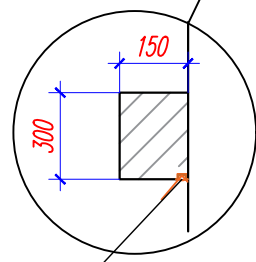

Развертка гостевой санузел

Подсветка полок
Профиль PDS-F-2000
LED 9,6 Вт.