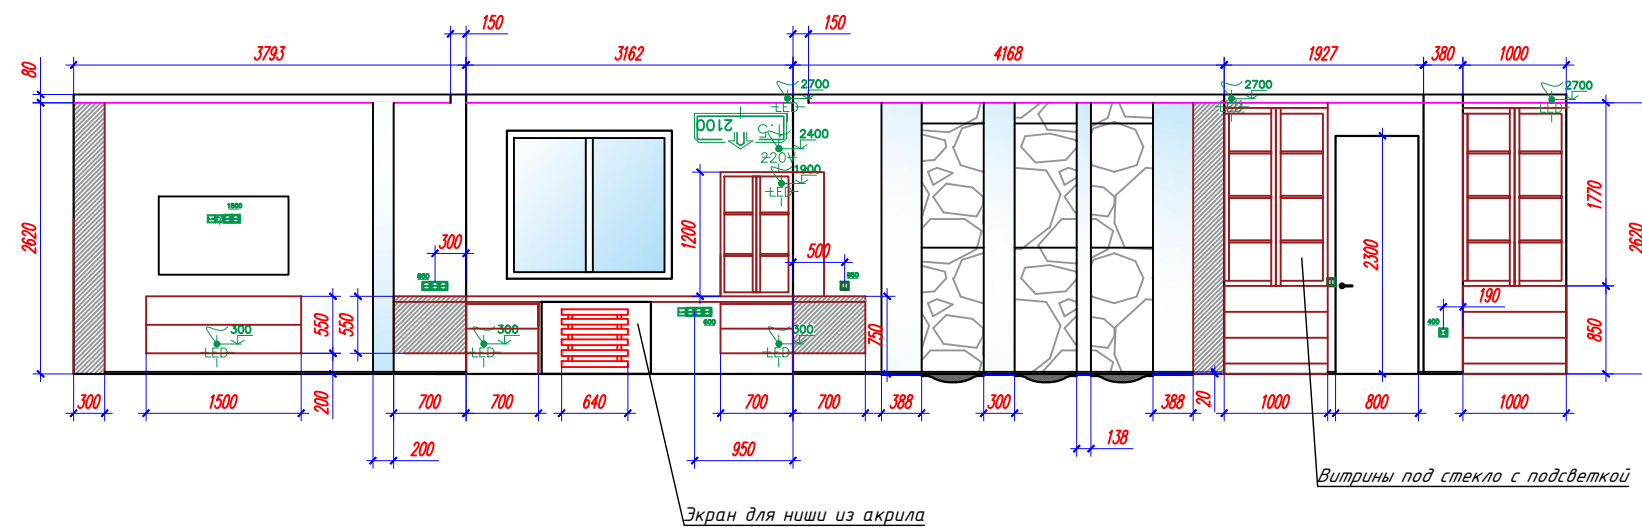

Развертка стен кабинет - мебель

Мебель изготавливается под заказ из материала выбранного заказчиком исходя из ценовых предпочтений.

Рекомендуемые материалы :

- шпон
- покраска
- МДФ

Изм.	Код.уч.	Лист	№ докум.	Подпись	Дата

СТУДИЯ ДИЗАЙНА ИНТЕРЬЕРА						Студия дизайна интерьера MAZROV			
MAZROV						Дизайн-проект интерьера квартиры ул. 1я-Морская			
Изм.	Код.уч.	Лист	№ докум.	Подпись	Дата	ул. 1я-Морская	Стация	Лист	Листов
							0	17	0
ГАП						Развертка стен кабинета-покрытие Развертка стен кабинета-мебель	www.mazrov.ru		
Дизайнер	Мазрова А. А.