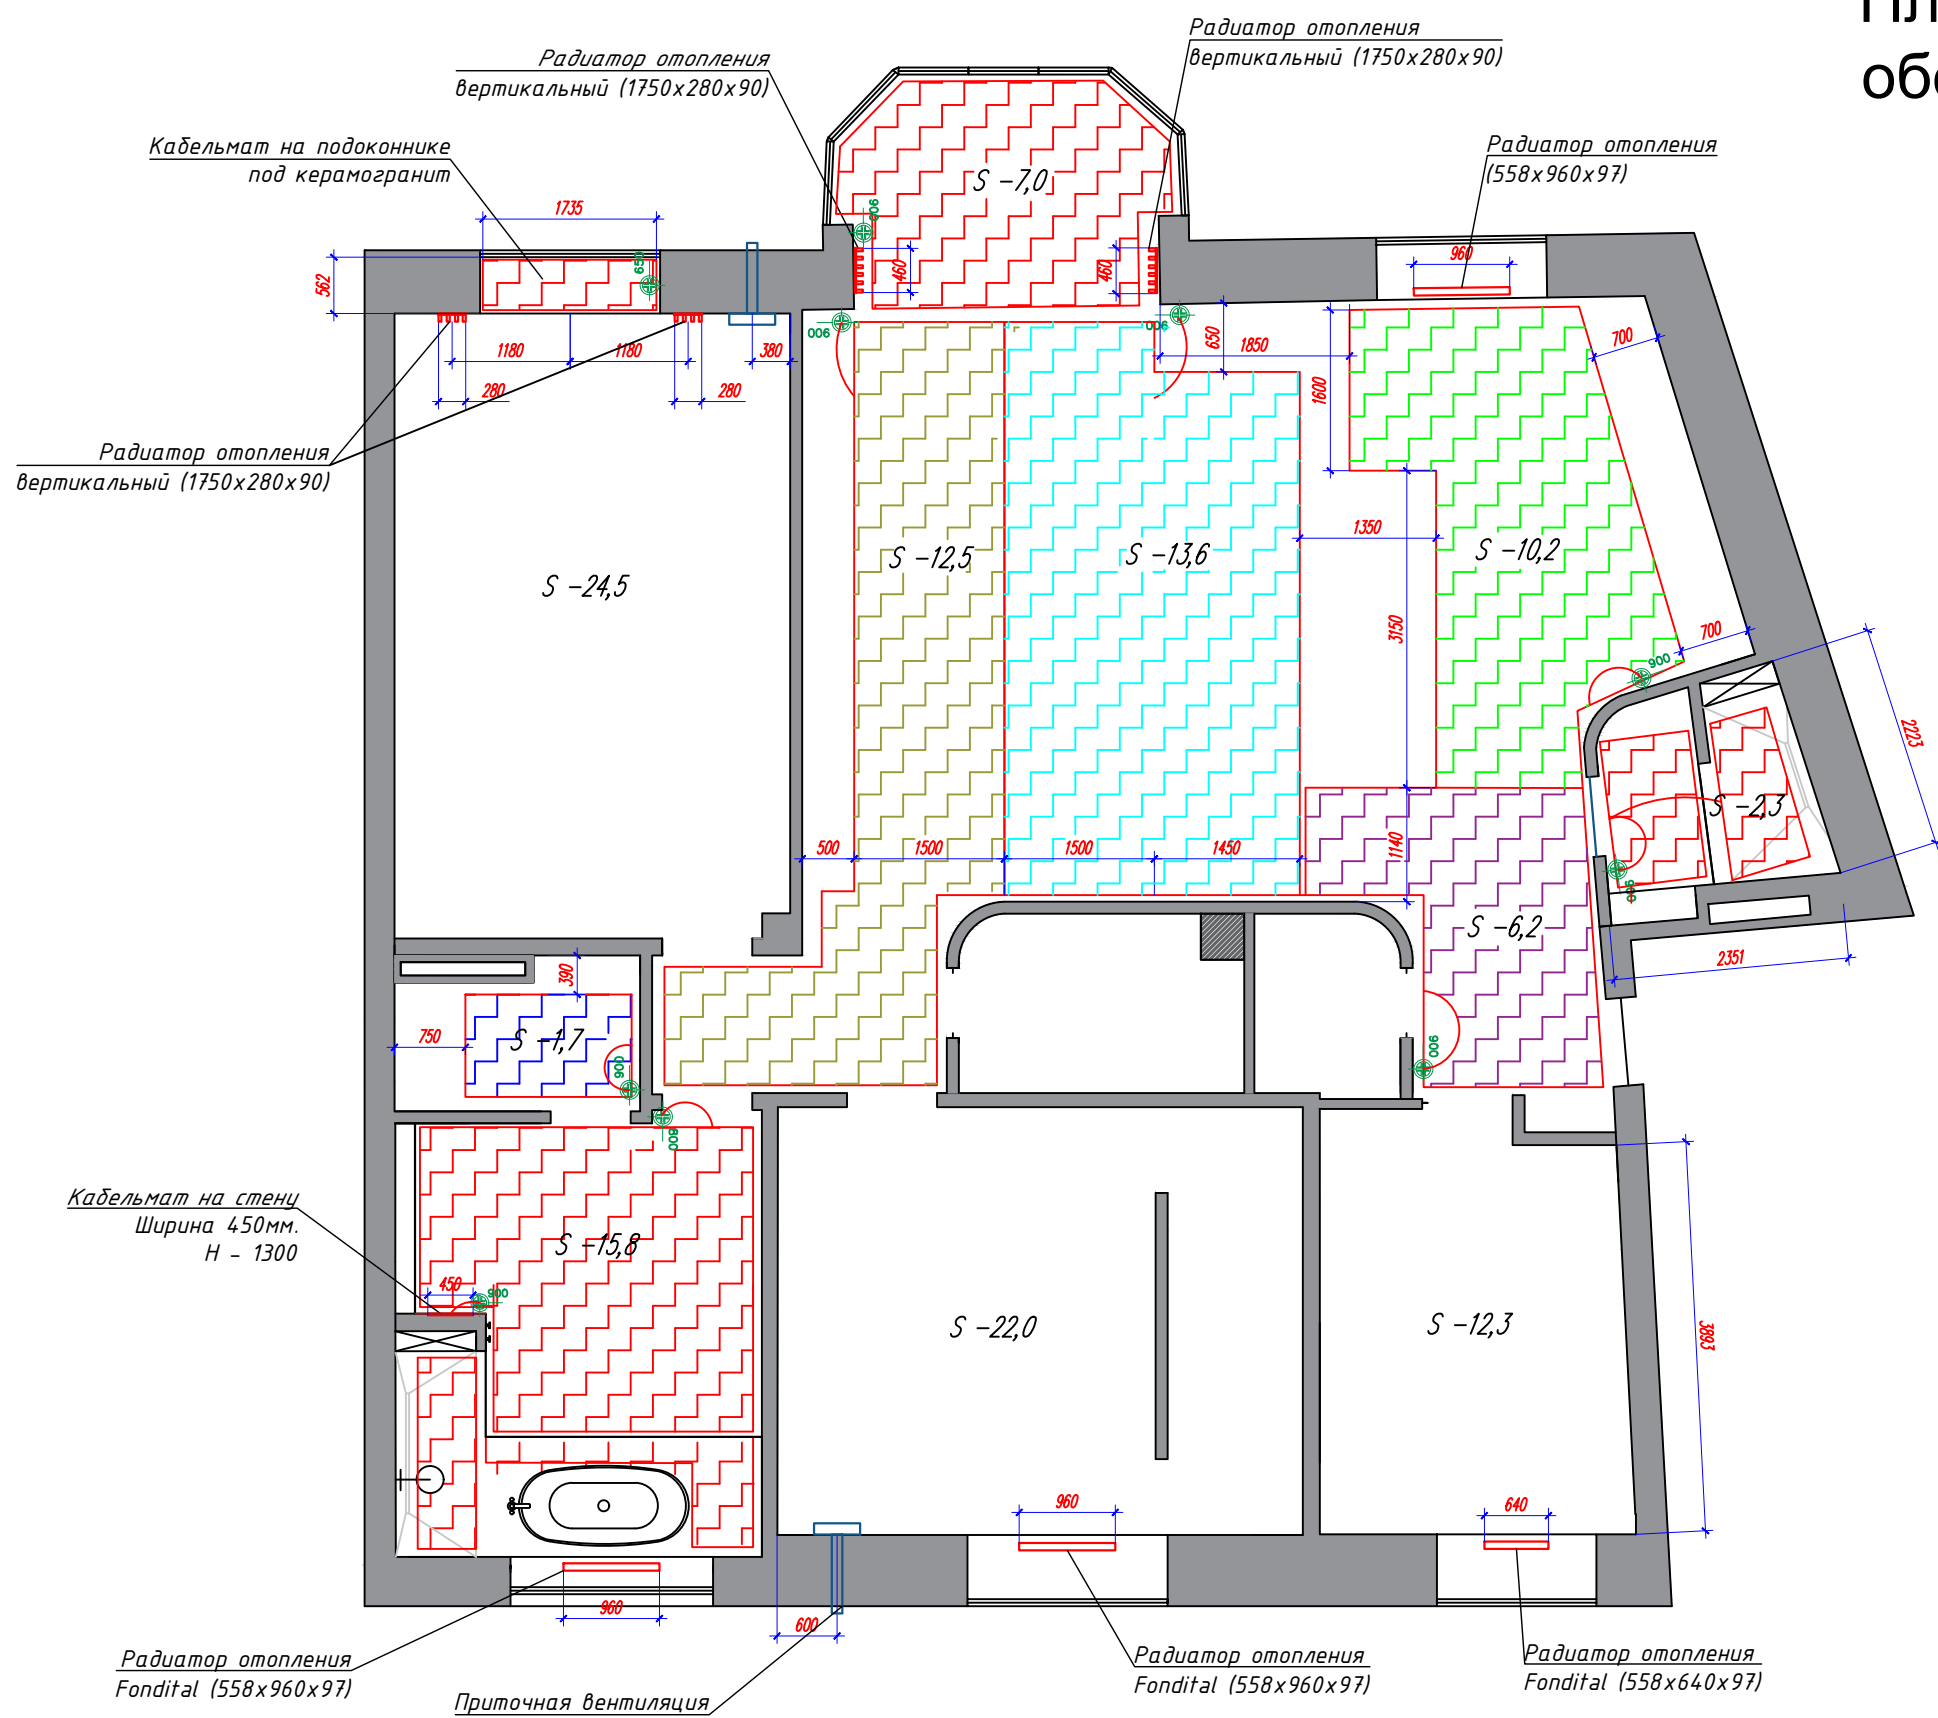

План теплого пола и отопительного оборудования

Кабельмат в стяжке на сетке - 71 кв.м.

Регулятор теплого пола - 10 шт.

Радиатор WH Steel вертикальный (1750x280x90) - 2 шт.

Радиатор WH Steel вертикальный (1750x480x90) - 2 шт.

Радиатор Fondital под окно (558x960x97) - 3 шт.

Радиатор Fondital под окно (558x640x97) - 1 шт.

Подключение нижнее.

Смотреть схему подключения радиаторов от производителя!

Окно в спальне высота 1800!

Два радиатора нижнее подключение по центру (1750*280*90) по обоим сторонам окна.

Два радиатора в эркер нижнее подключение по центру (1750*480*90) по обоим сторонам эркера при входе.

Радиаторы Fondital ALETERNUM B4 нижнее подключение с регулятором температуры, независимой схемой подключения.

Взаим. инв. N
Подпись и дата
Инв. N подл.

СТУДИЯ ДИЗАЙНА ИНТЕРЬЕРА						Студия дизайна интерьера MAZROV			
MAZROV						Дизайн-проект интерьера квартиры ул. 1я-Морская			
Изм.	Код.уч.	Лист	N докум.	Подпись	Дата	ул. 1я-Морская	Стация	Лист	Листов
ГАП							0	6	18
Дизайнер	Мазрова А. А.						План теплого пола и отопительного оборудования		
							www.mazrov.ru