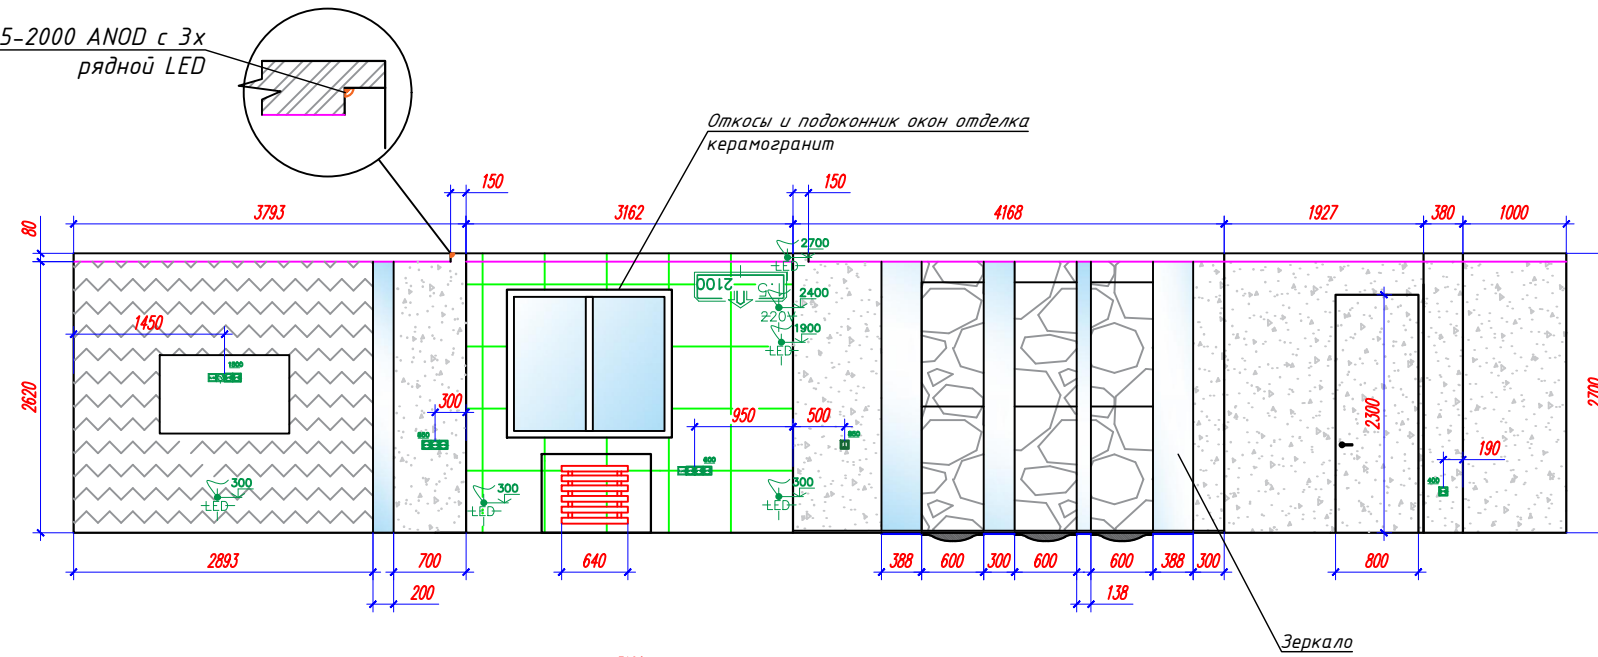

# Развертка стен кабинет - покрытие

Профиль KLUS-P45-2000 ANOD с 3х рядной LED

-  Керамогранит Италон Миллениум Пьюр (60x60) - 14 кв.
-  Обои Divina №8279 - 4 - 12 кв.
-  Обои под покраску в цвет дверей - 11,8 кв.
-  Декоративные скальные панели (1200x600) - 7 шт.