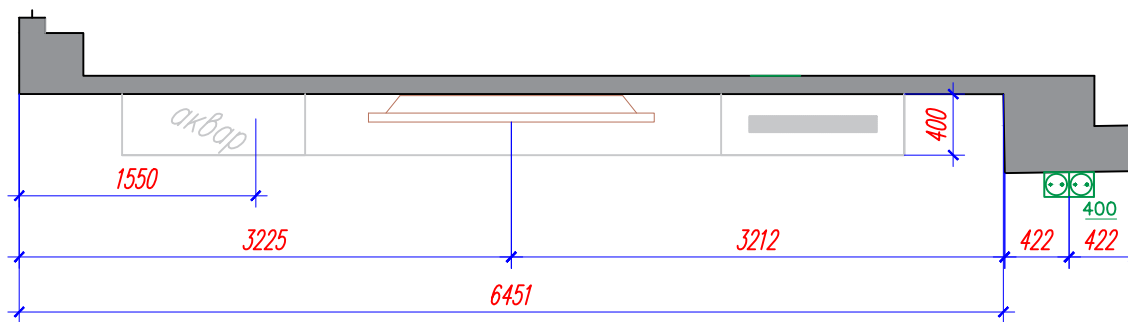

Развертка стена ТВ - мебель