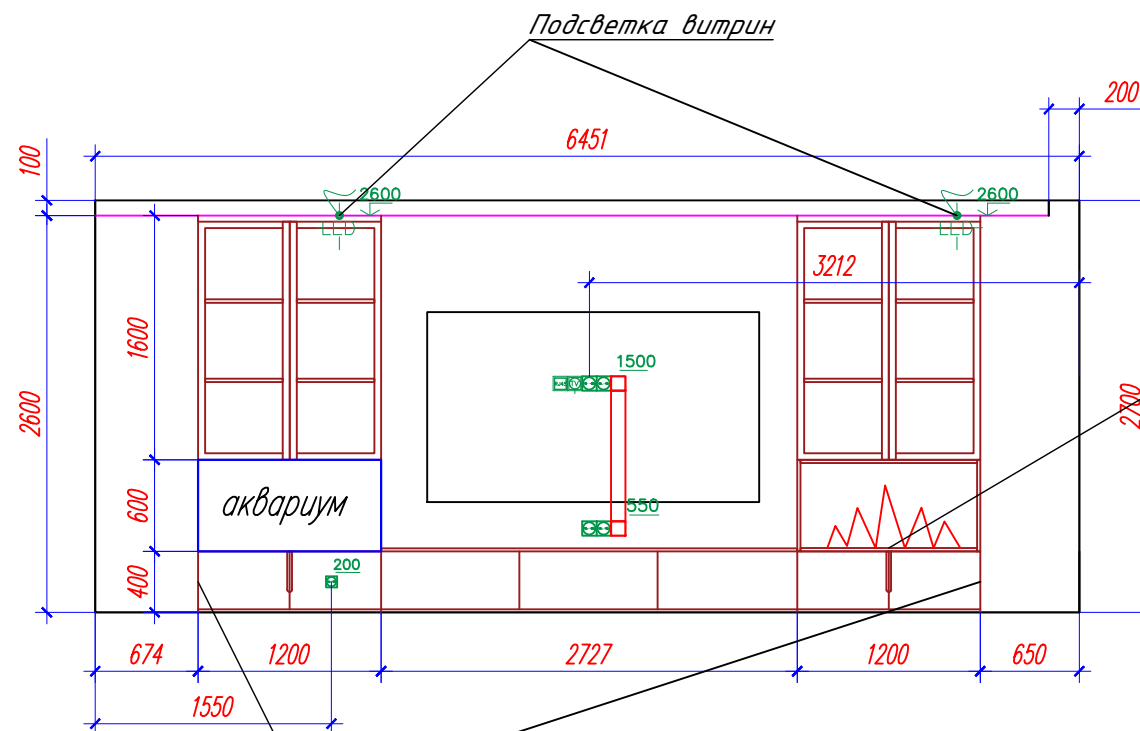

Блок биокамина встроить в тумбу.
Использовать тепло-огнеупорные материалы.
Учесть параметры мебели в зависимости от рекомендаций безопасности производителей биокамина!

- Учесть запас керамогранита при покупке 5 - 10% !

Учесть толщину керамогранита при проработки мебели.
Убрать щель между тумбой и стеной!!

Изм.	Код.уч.	Лист	№ док.	Подпись	Дата

СТУДИЯ ДИЗАЙНА ИНТЕРЬЕРА						Студия дизайна интерьера MAZROV			
MAZROV						Дизайн-проект интерьера квартиры ул. 1я-Морская			
Изм.	Код.уч.	Лист	№ док.	Подпись	Дата	ул. 1я-Морская	Стация	Лист	Листов
							0	14	0
						Развертка стена ТВ	www.mazrov.ru