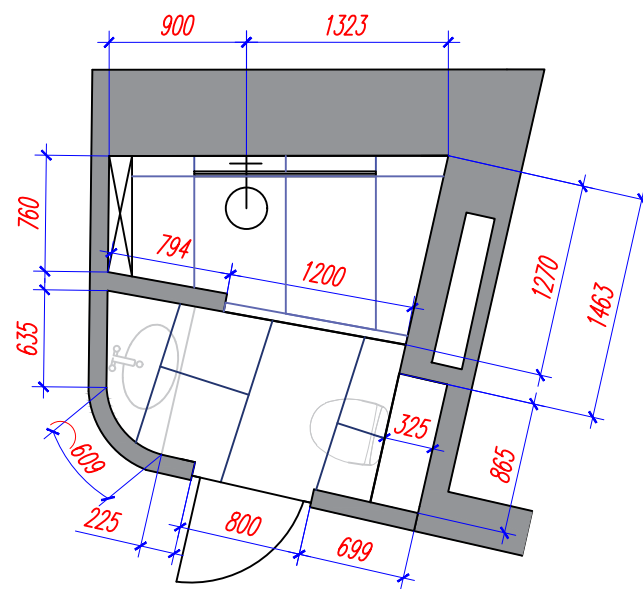

Керамическая плитка Панно Контарини белый гляцевый (из 4 ч. разм. 30x89,5) - 4 пано.

Керамическая плитка Контарини белый гляцевый (30x89,5) - 70 шт.

Декор мозаика Контарини белый мозаичный гляцевый (31,5x30) - 3,2 кв.

- Учесь запас керамогранита при закупке 5 - 10% !

Взаим. инв. N
Подпись и дата
Инв. N подл.

СТУДИЯ ДИЗАЙНА ИНТЕРЬЕРА MAZROV						Студия дизайна интерьера MAZROV		
Дизайн-проект интерьера квартиры ул. 1я-Морская						ул. 1я-Морская		
Изм.	Код.уч.	Лист	N докум.	Подпись	Дата	Стация	Лист	Листов
ГАП						0	13	0
Дизайнер	Мазрова А. А.					Развертка гостевой санузел		
						www.mazrov.ru