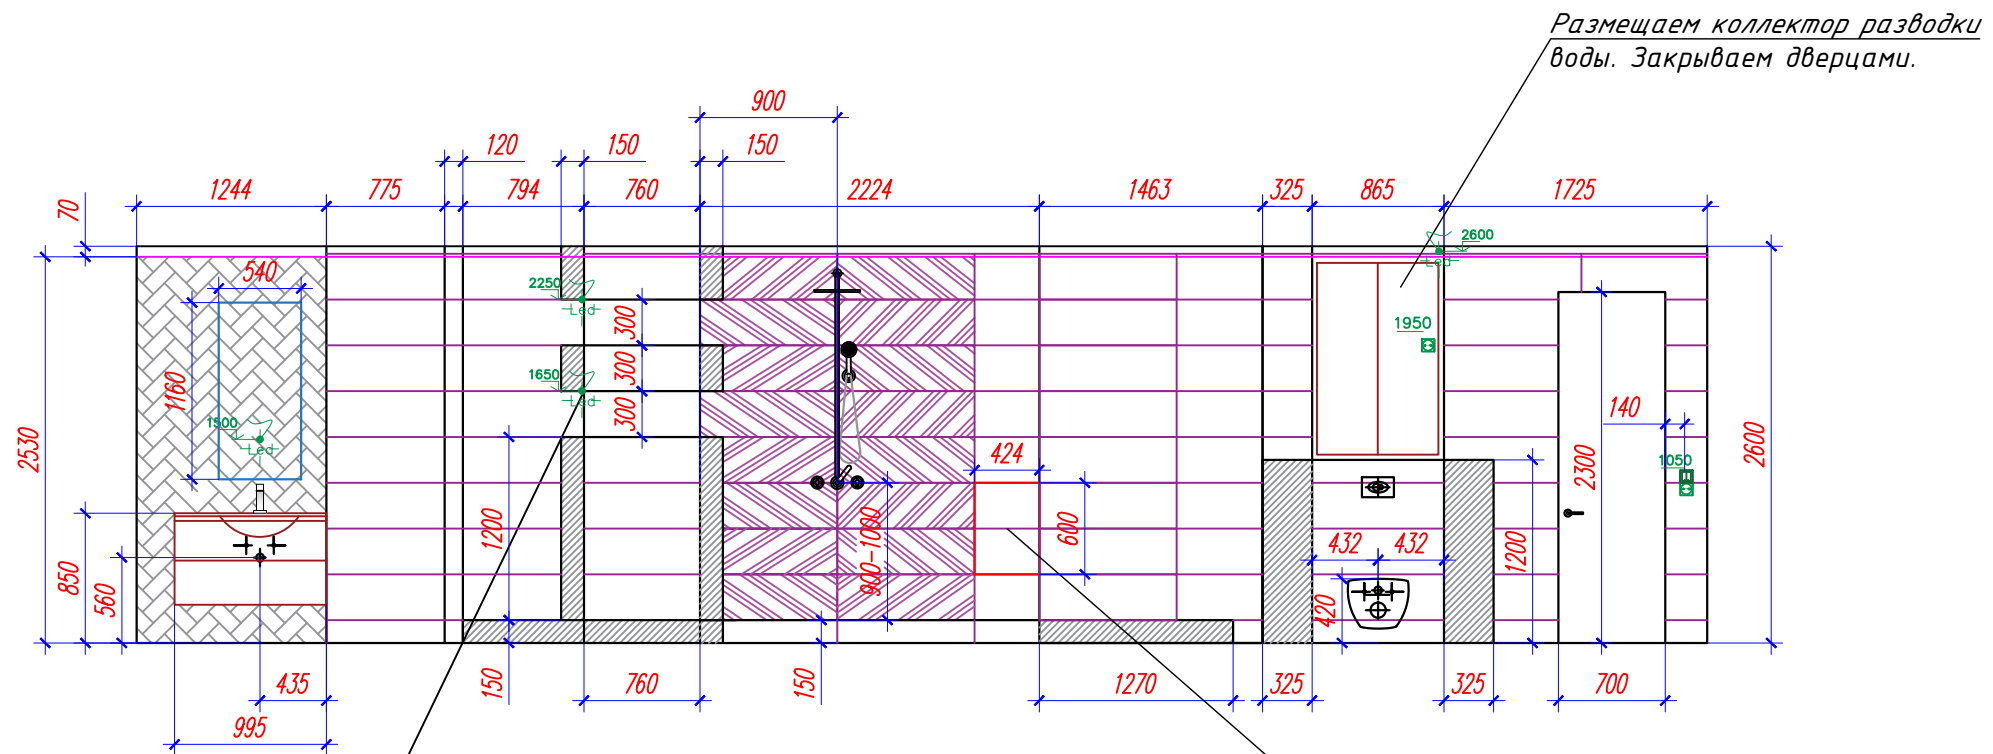

Развертка гостевой санузел

Подсветка полок
Профиль PDS-F-2000
LED 9,6 Вт.