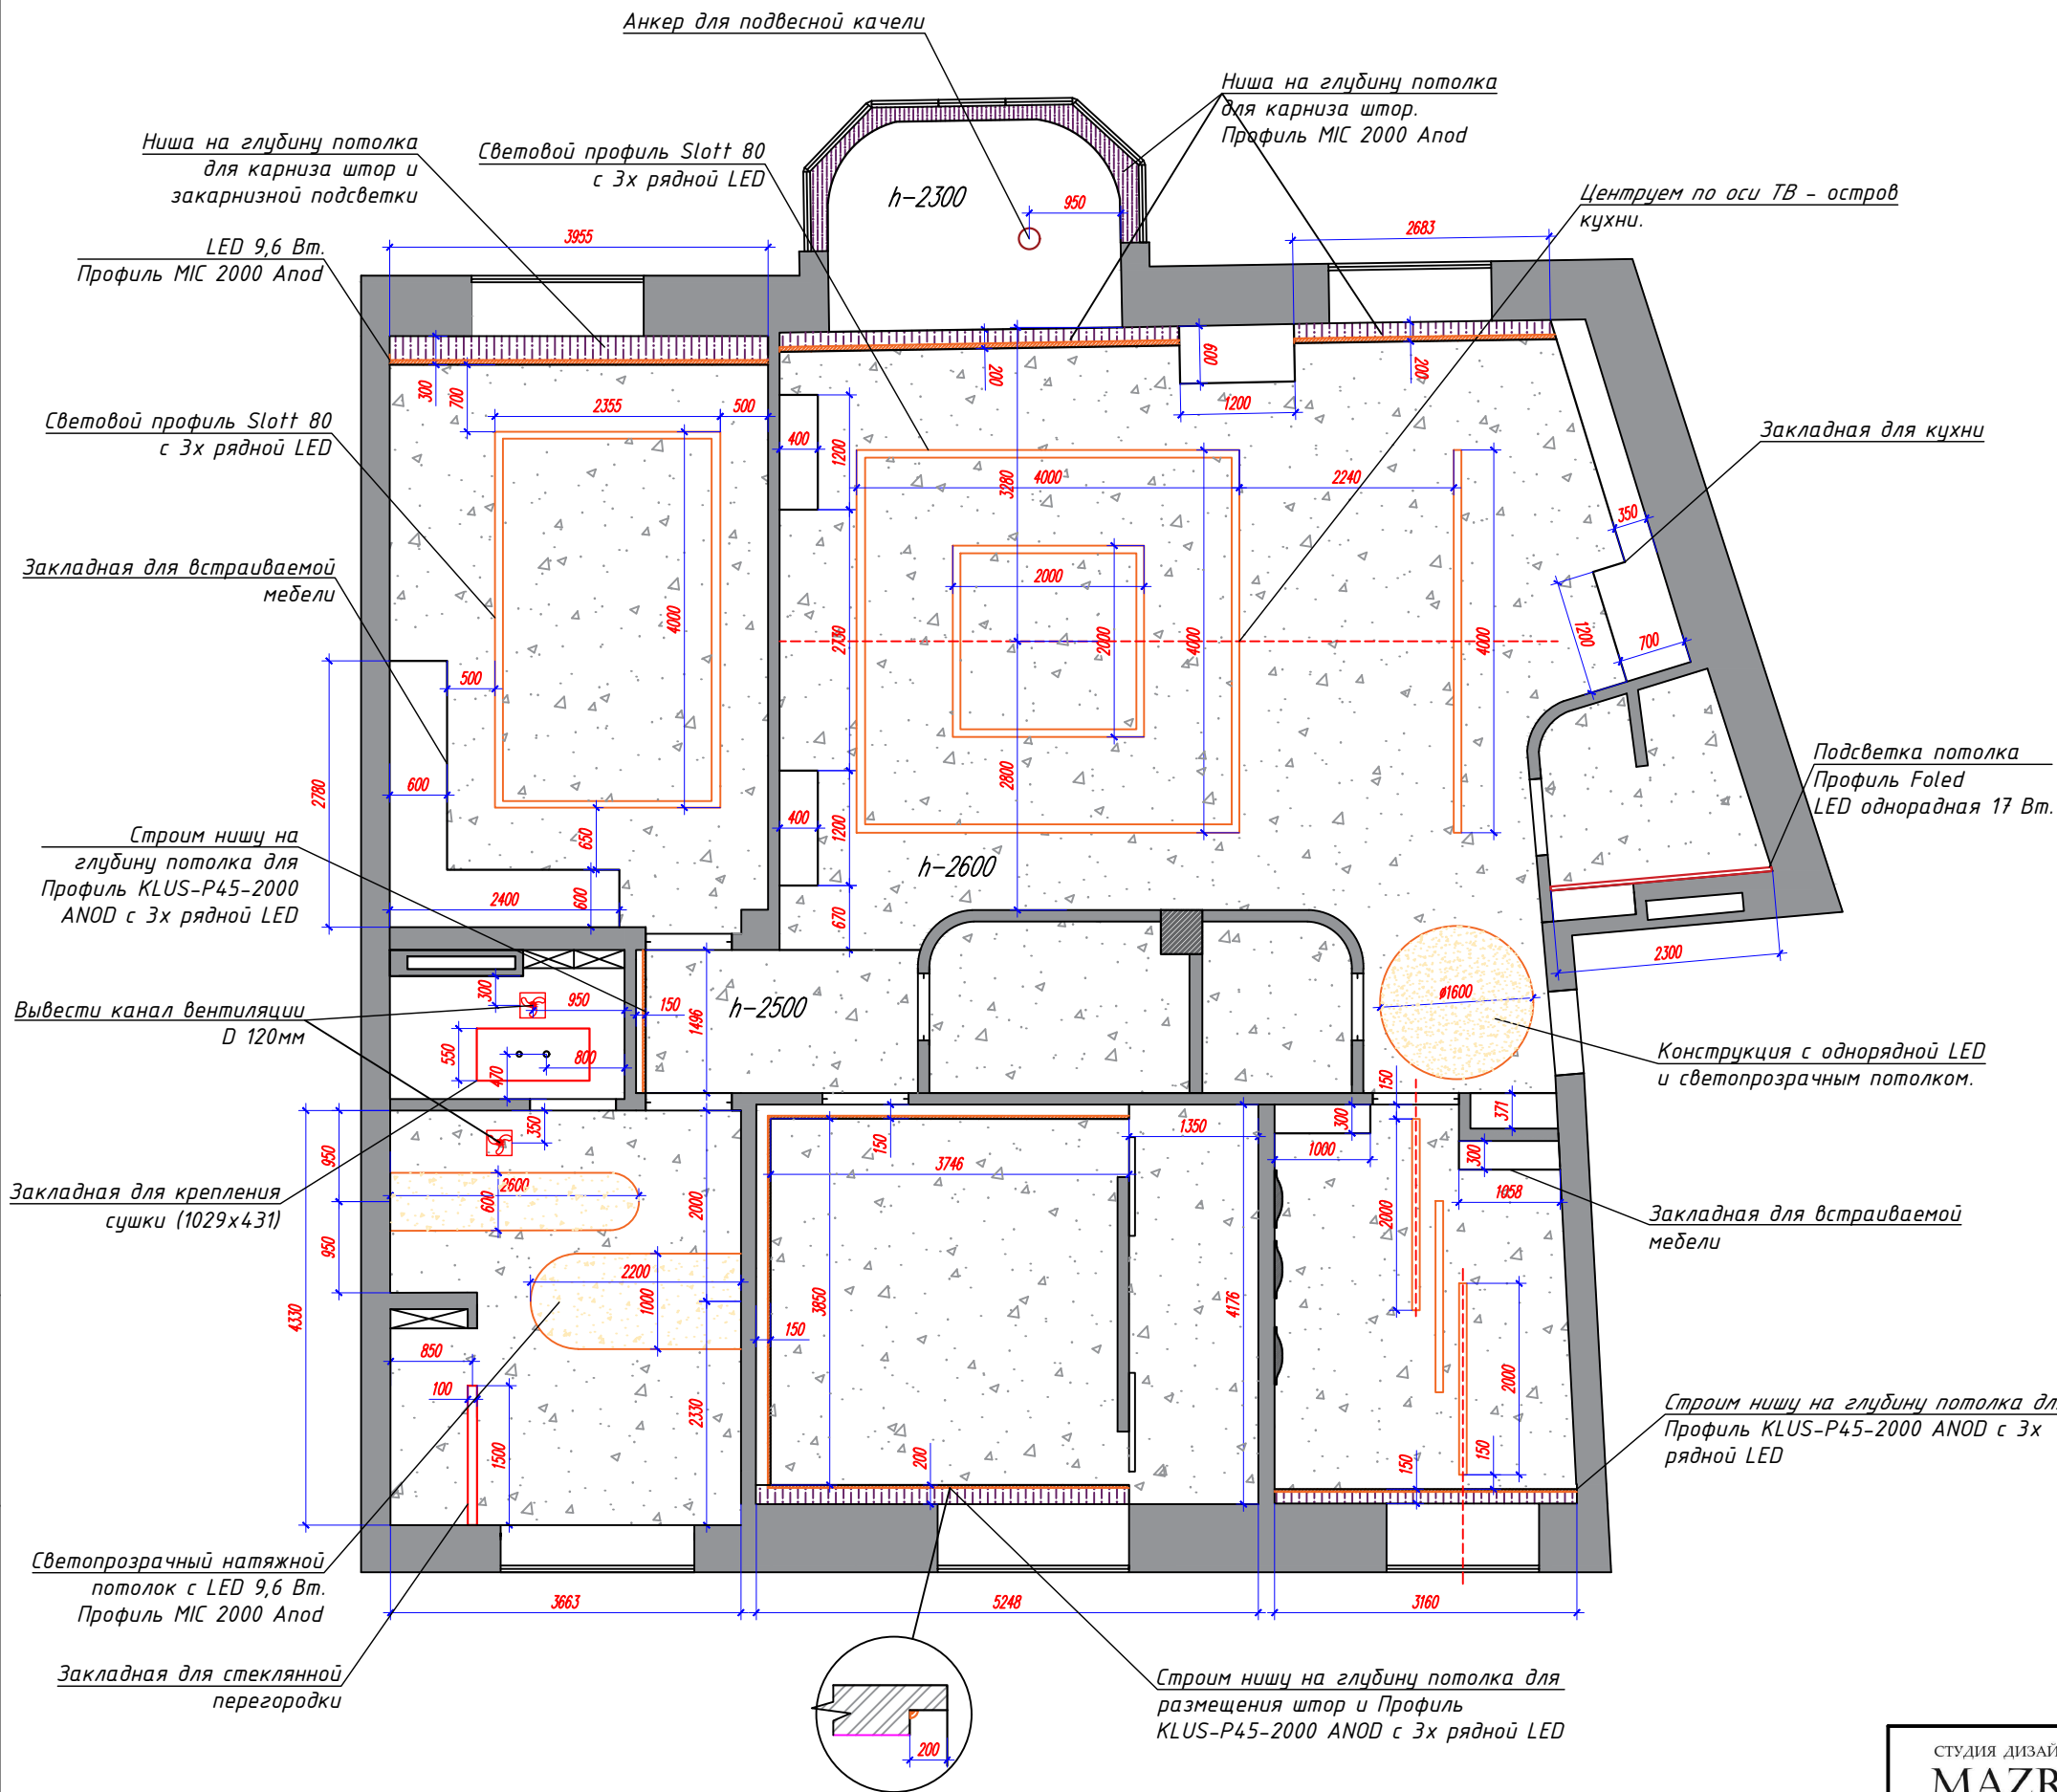

План потолка

Потолок натяжной, белый матовый - 134,5 кв.

Профиль Slot 80 - 48 пг.м.

Профиль Mic 2000 Anod - 45 пг.м.

Профиль Foled - 2,3 пг.м.

Профиль KLUS-P45-2000 ANOD - 20 пг.м.

Подсветка потолка
Профиль Foled
LED однорядная 17 Вт.

Конструкция с однорядной LED
и светопрозрачным потолком.

Закладная для встраиваемой
мебели

Строим нишу на глубину потолка для
Профиль KLUS-P45-2000 ANOD с 3х
рядной LED

Строим нишу на глубину потолка для
размещения штор и Профиль
KLUS-P45-2000 ANOD с 3х рядной LED

- Использовать теневой профиль Kgrab для натяжного потолка.
- Ниши для штор и светового профиля построить из ГКЛ, покрасить в белый цвет.

Взаим. инв.	№
Подпись и дата	
Инв. № подл.	

СТУДИЯ ДИЗАЙНА ИНТЕРЬЕРА						Студия дизайна интерьера MAZROV			
MAZROV						Дизайн-проект интерьера квартиры ул. 1я-Морская			
Изм.	Код.уч.	Лист	№ докум.	Подпись	Дата	ул. 1я-Морская	Стация	Лист	Листов
ГАП							0	7	0
Дизайнер	Мазрова А. А.					План потолка	www.mazrov.ru