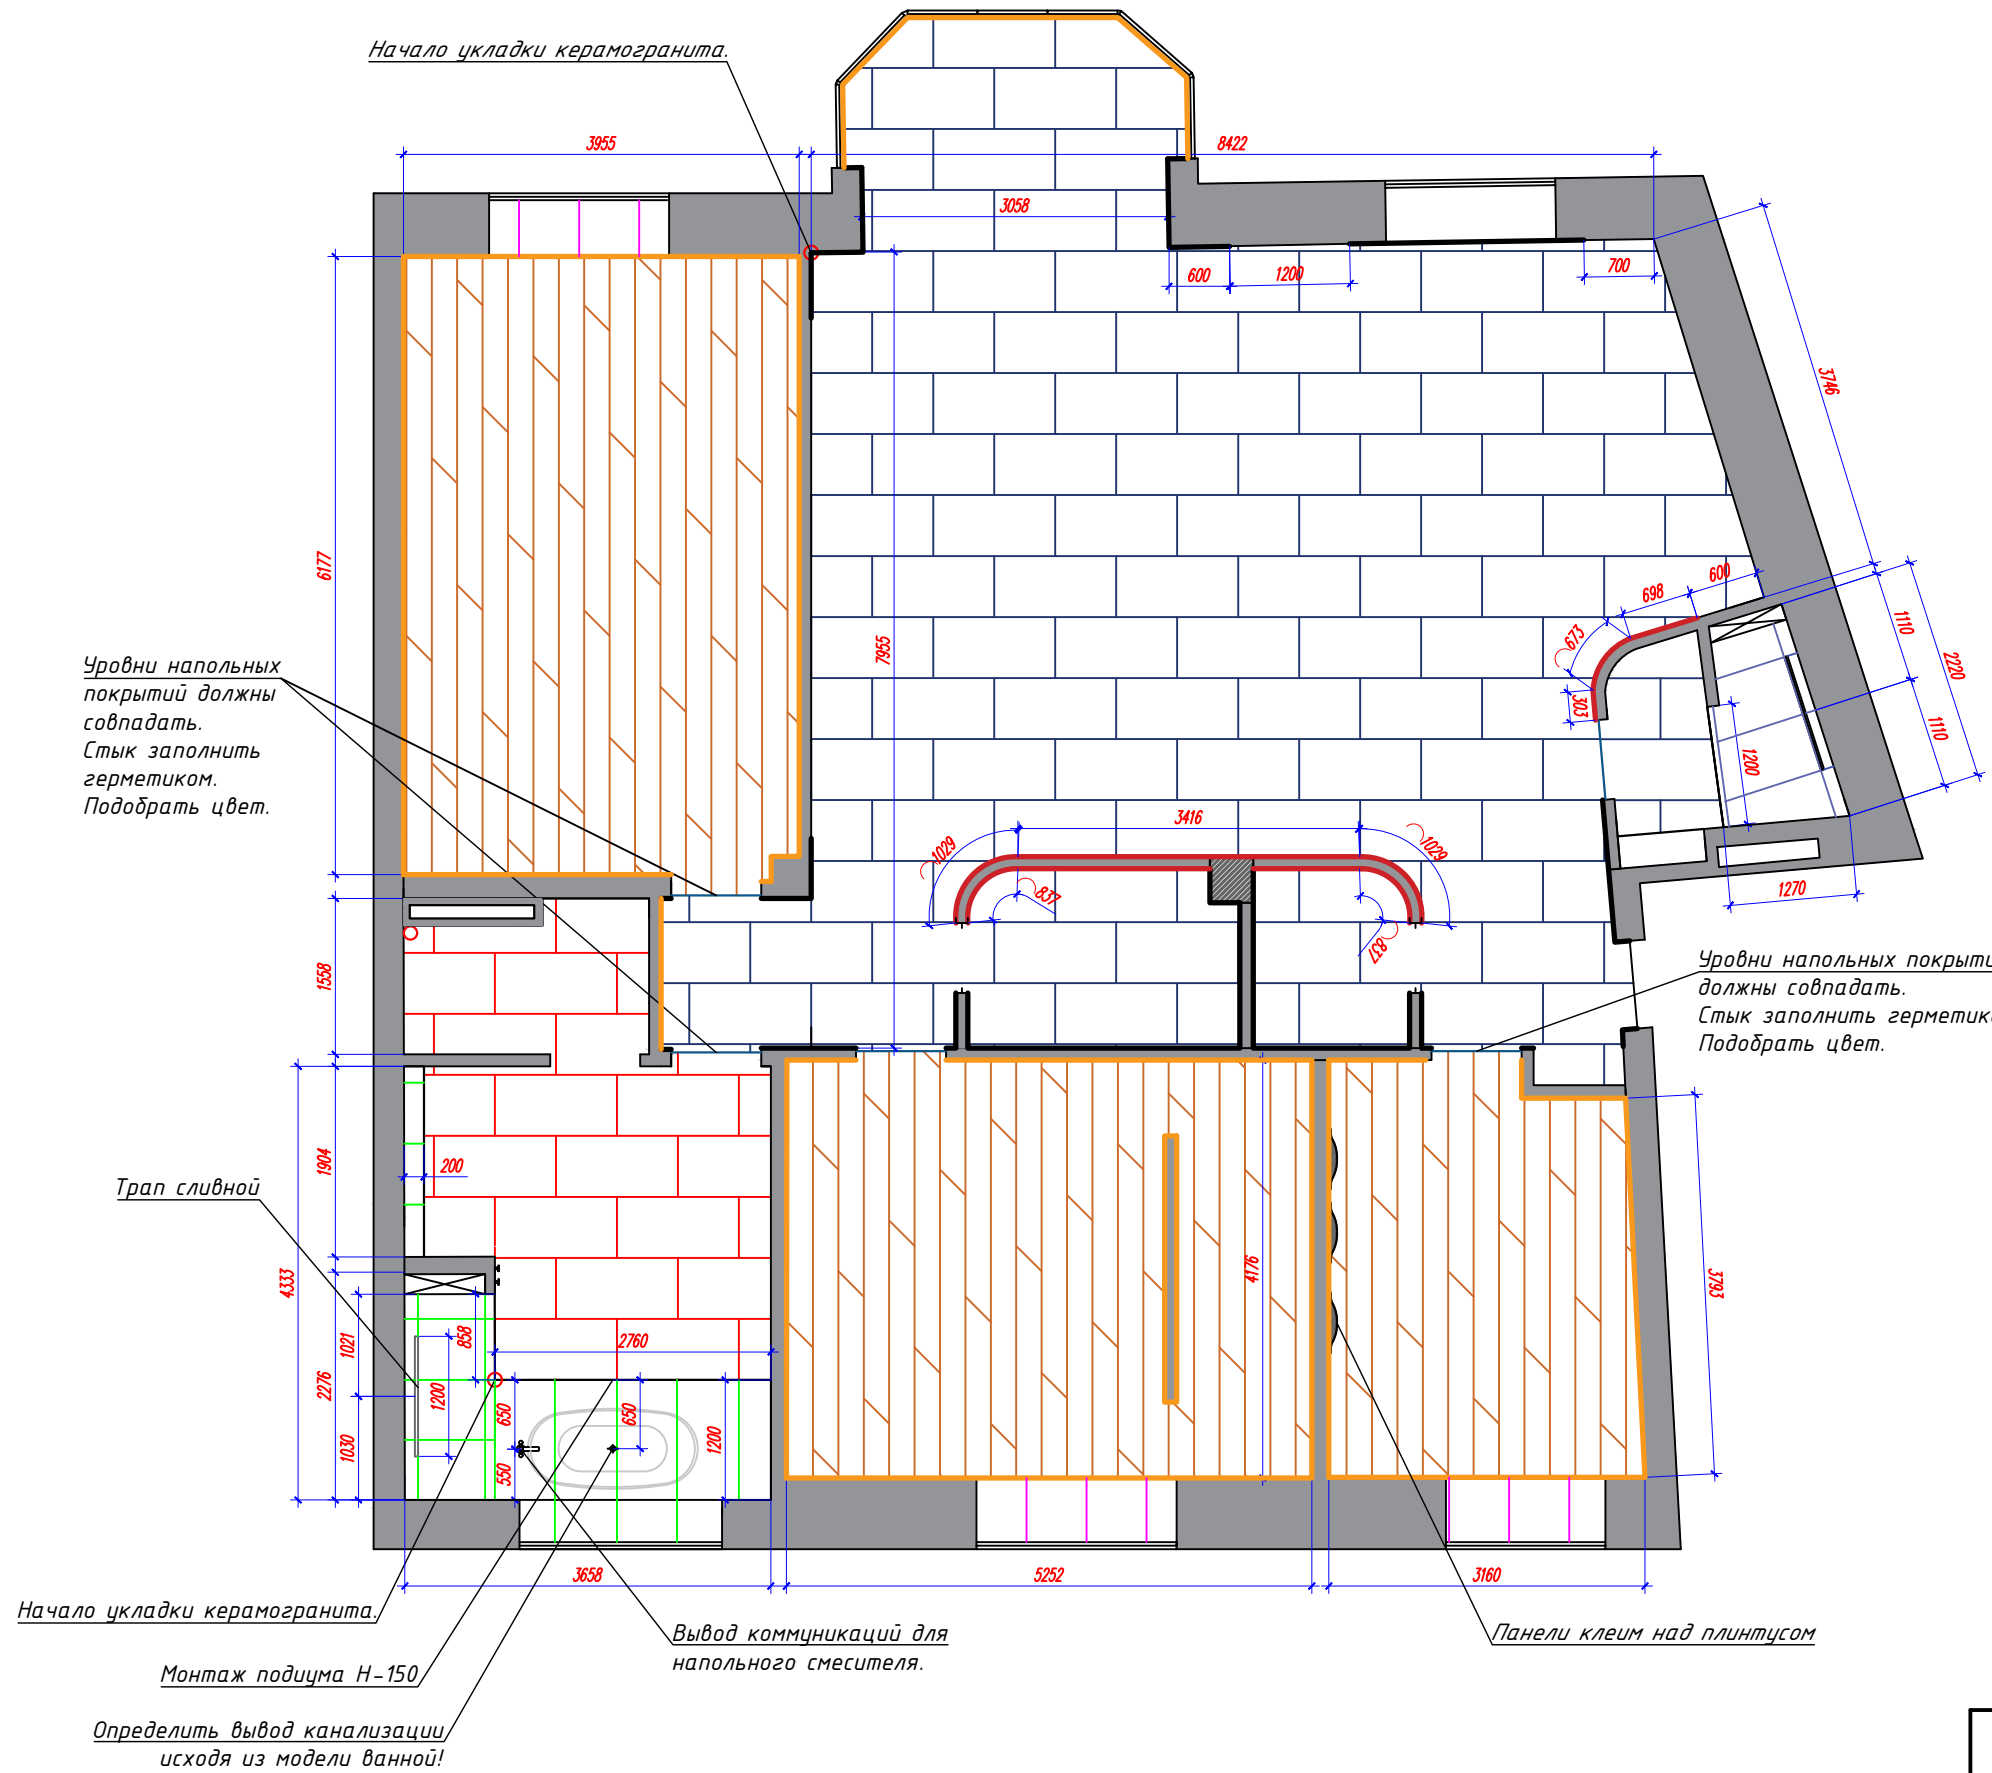

План покрытий пола

- Керамогранит Гранитея G281R Payer Elegant матовый (60x120) - 75,6 кв.
- Керамогранит ITALICA BELLVER AZUL POLISHED (60x120) - 12 шт.
- Керамогранит Onix One Onix White Glossy (120x60) - 13,8 кв.
- Паркетная доска - 59 кв.
- ГИБКИЙ ПЛИНТУС SX194F SQUARE - 13 пг.м.
- ПЛИНТУС SX194 SQUARE - 20 пг.м.
- Микроплинтус LACONISTIQ Micro-L - 64 пг.м.

- Оставить зазор между стеной и плавающим напольным покрытием не менее 10мм для установки микроплинтуса!
- Стыки разных напольных покрытий заполнить герметиком.

Взаим. инв. N
Подпись и дата
Инв. N подл.

СТУДИЯ ДИЗАЙНА ИНТЕРЬЕРА					
MAZROV					
Студия дизайна интерьера MAZROV					
Дизайн-проект интерьера квартиры ул. 1я-Морская					
Изм.	Код.уч.	Лист	N докум.	Подпись	Дата
ГАП					
Дизайнер	Мазрова А. А.				
ул. 1я-Морская		Стация	Лист	Листов	
План покрытий пола		0	5	0	
www.mazrov.ru