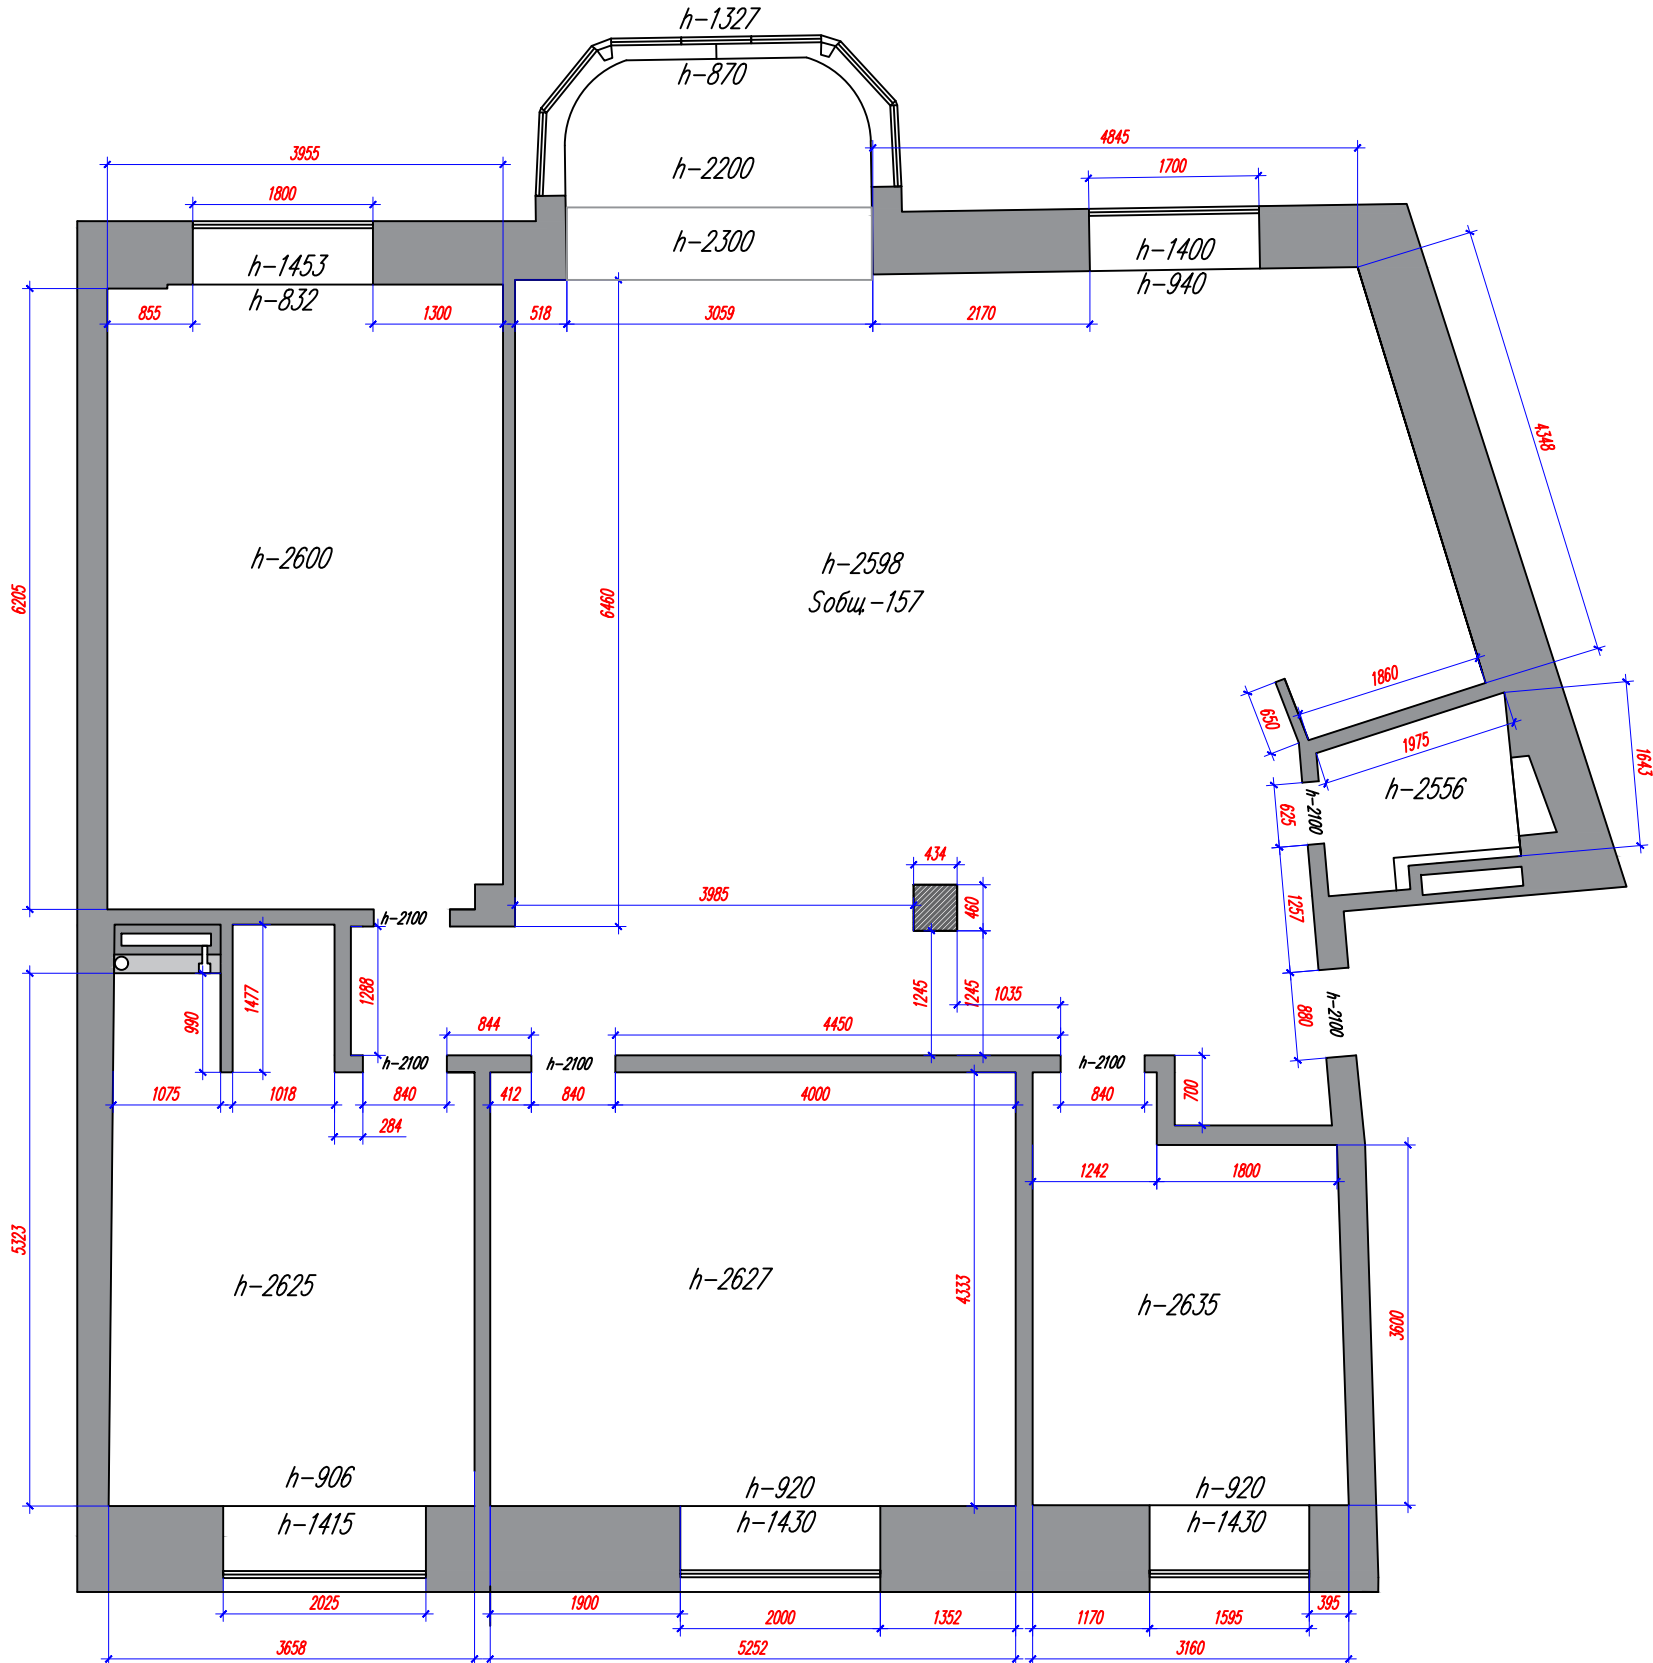

## Содержание рабочего проекта

Обмерный план помещения	Лист 1
План демонтируемых перегородок	Лист 2
План возводимых перегородок	Лист 3
План расстановки мебели	Лист 4
План покрытий пола	Лист 5
План теплого пола	Лист 6
План потолка	Лист 7
План привязки розеток	Лист 8
План привязки осветительного оборудования	Лист 9
План групп включения света	Лист 10
Развертка кухни	Лист 11
Развертка ванной комнаты	Лист 12
Развертка гостевого санузла	Лист 13
Развертка стена ТВ	Лист 14
Развертка стен спальни	Лист 15
Развертка стен гостевой спальни	Лист 16
Развертка стен кабинета	Лист 17
План покрытий стен	Лист 18

# Обмерный план помещения

- Гостиная - 76,6 кв.
- Спальня - 24,0 кв.
- Спальня 2 - 23,0 кв.
- Кабинет - 12,2 кв.
- Ванная комната - 17,7 кв.
- Санузел гостевой - 3,0 кв.
- Общая - 157,0 кв.

Изм.	Код.уч.	Лист	№ докум.	Подпись	Дата