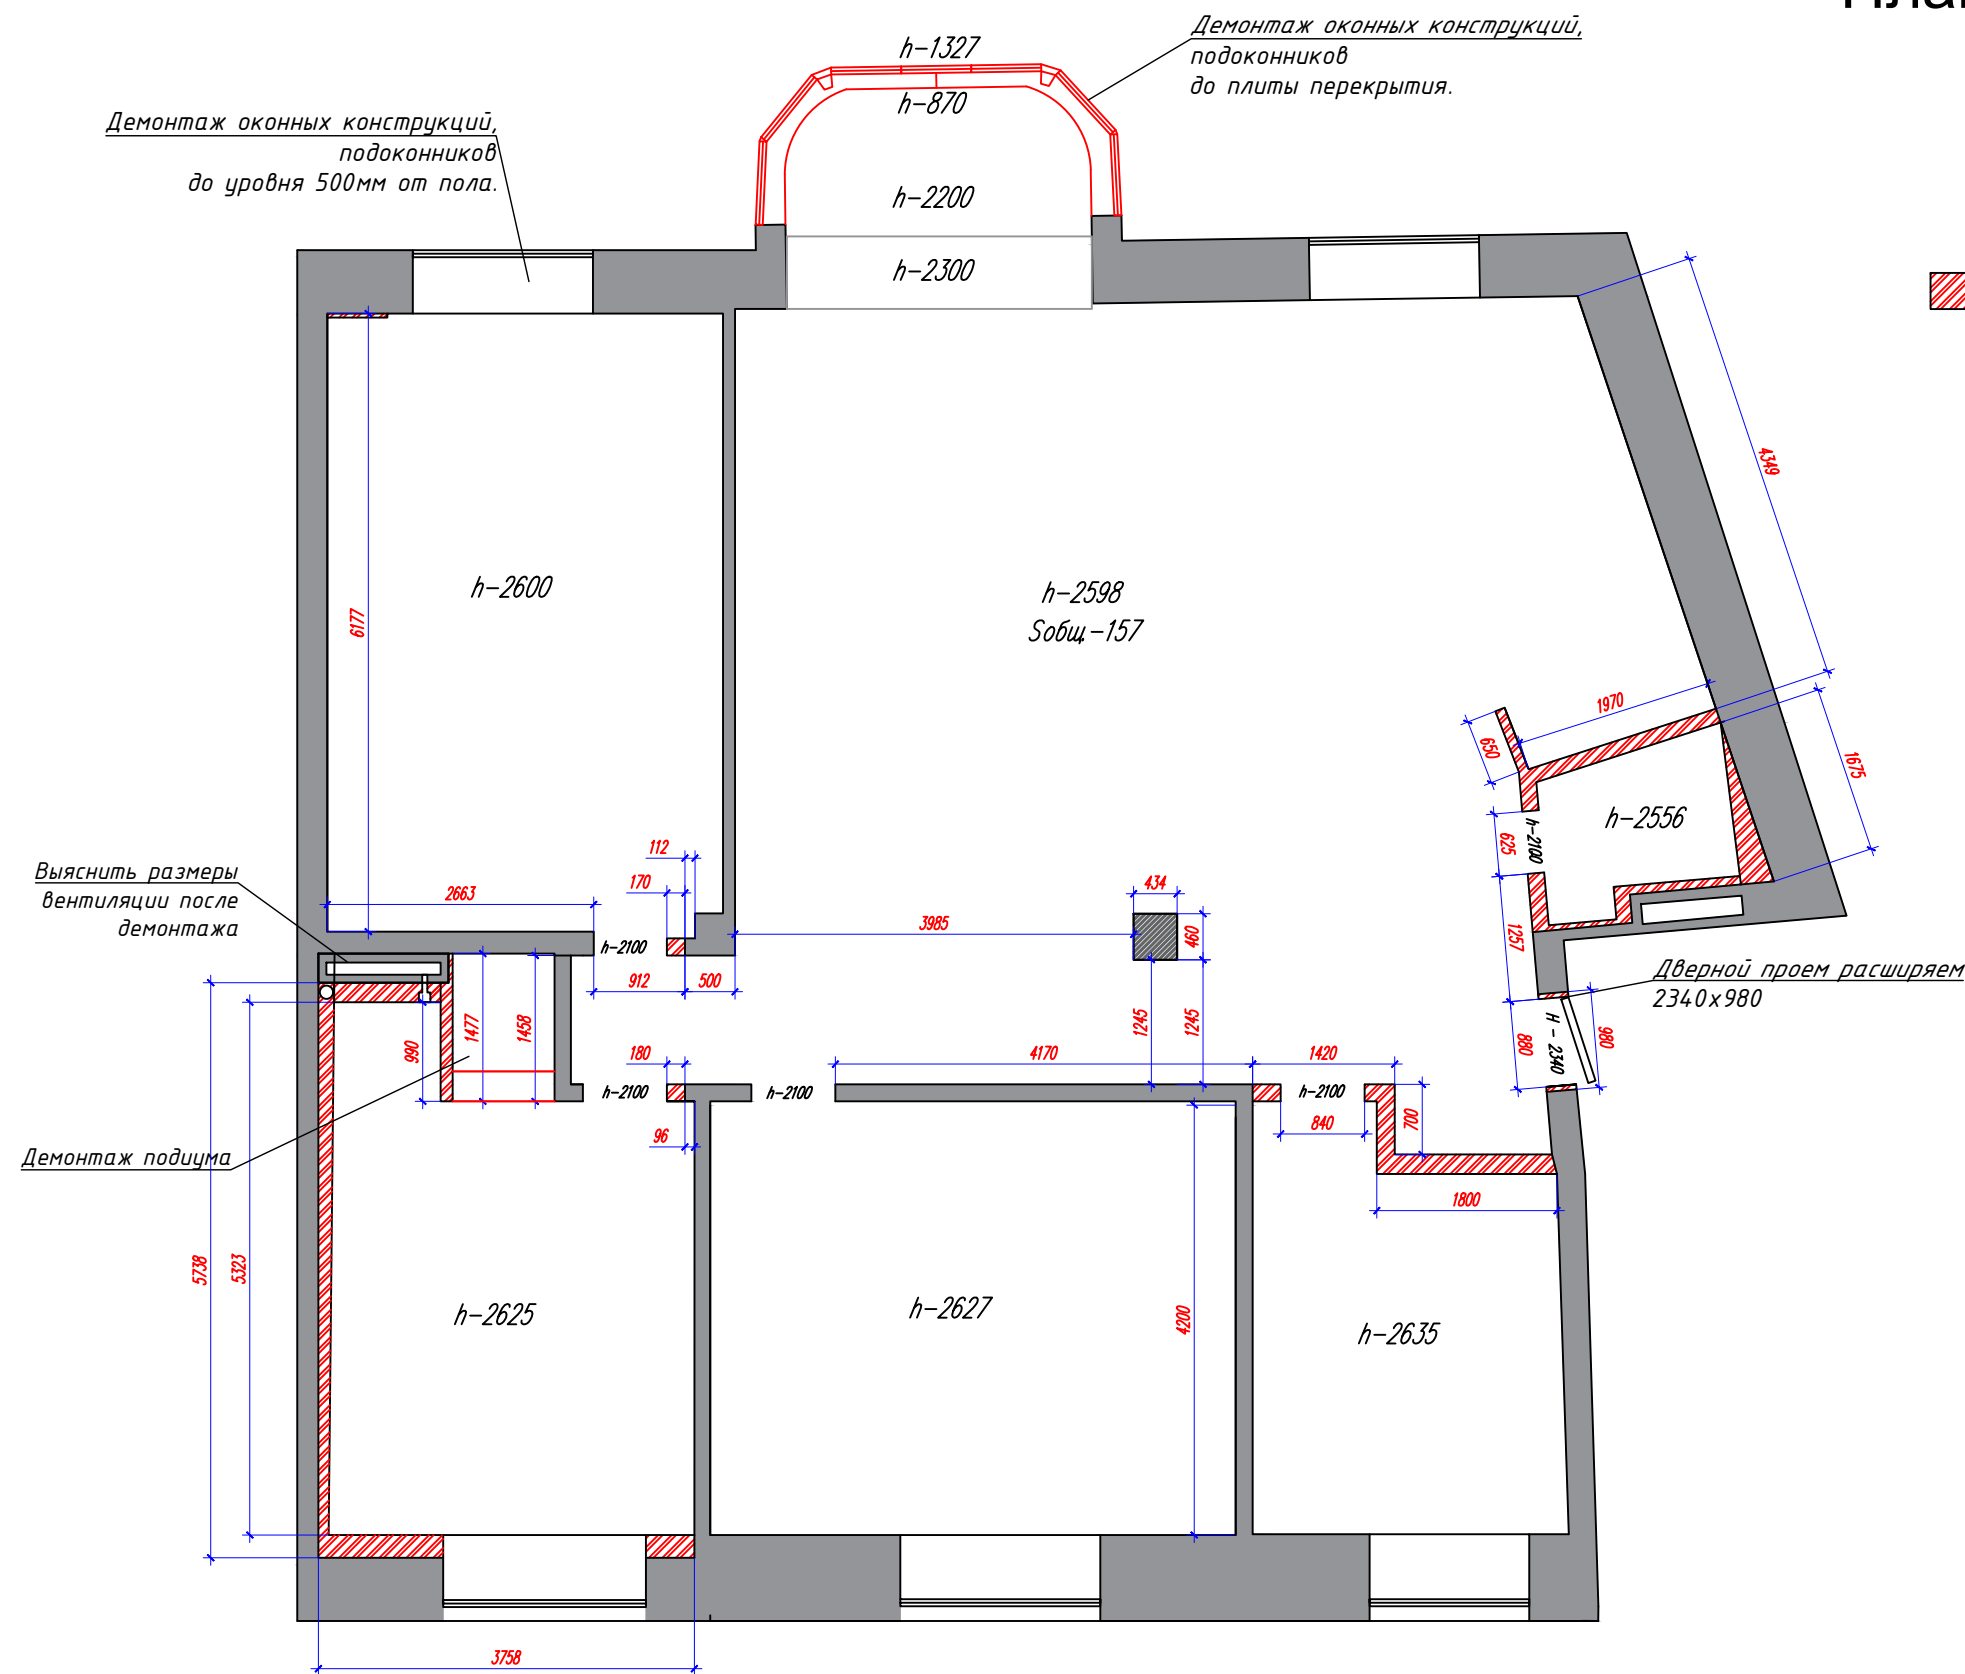

План демонтируемых перегородок

Сносимые конструкции и перегородки

Демонтируем потолок ГКЛ и натяжной.

Демонтируем кафельную плитку в санузлах.

Демонтаж ванны и сантехники.

Демонтируем напольное покрытие.

Изм.	Код.уч.	Лист	№ докум.	Подпись	Дата

СТУДИЯ ДИЗАЙНА ИНТЕРЬЕРА						Студия дизайна интерьера MAZROV			
MAZROV						Дизайн-проект интерьера квартиры ул. 1я-Морская			
Изм.	Код.уч.	Лист	№ докум.	Подпись	Дата	ул. 1я-Морская	Стация	Лист	Листов
							0	2	18
						План демонтируемых перегородок	www.mazrov.ru