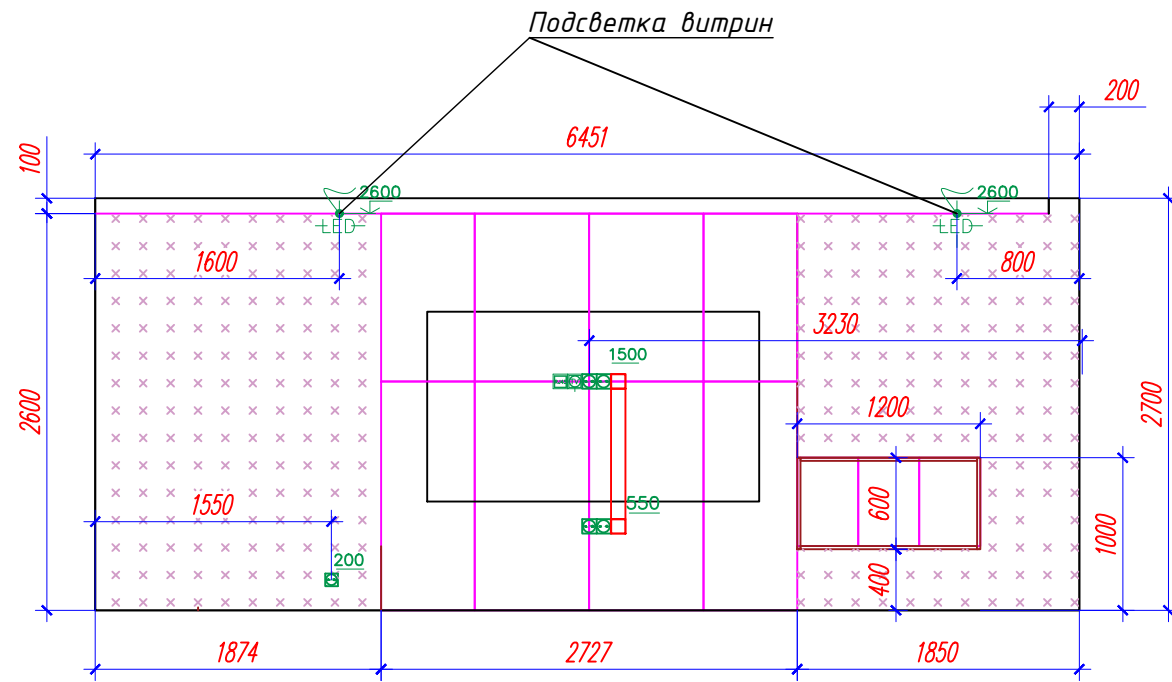

Развертка стена ТВ - покрытие

Керамогранит (1500x750) - 8 шт.

Обои под покраску в цвет дверей - 8,5 кв.