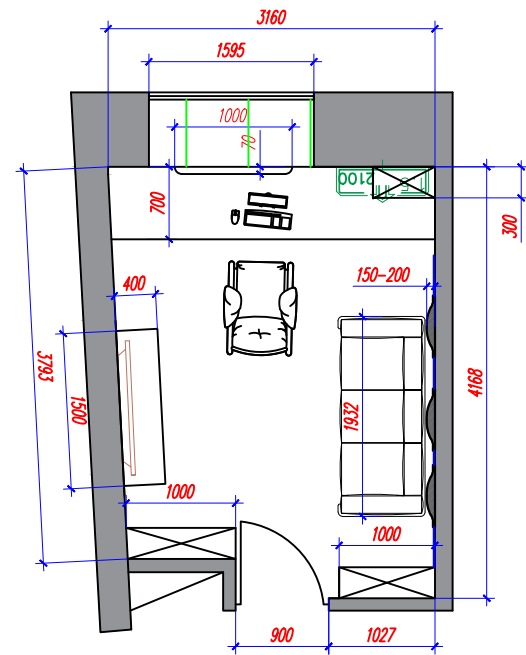

Развертка стен кабинет - покрытие

Профиль KLUS-P45-2000 ANOD с 3х рядной LED

- Керамогранит Италон Миллениум Пьюр (60x60) - 14 кв.
- Обои Divina №8279 - 4 - 12 кв.
- Обои под покраску в цвет дверей - 11,8 кв.
- Декоративные скальные панели (1200x600) - 7 шт.

Развертка стен кабинет - мебель

Мебель изготавливается под заказ из материала выбранного заказчиком исходя из ценовых предпочтений.

Рекомендуемые материалы :

- шпон
- покраска
- МДФ

Изм.	Код.уч.	Лист	№ докум.	Подпись	Дата

СТУДИЯ ДИЗАЙНА ИНТЕРЬЕРА						Студия дизайна интерьера MAZROV			
MAZROV						Дизайн-проект интерьера квартиры ул. 1я-Морская			
Изм.	Код.уч.	Лист	№ докум.	Подпись	Дата	ул. 1я-Морская	Стация	Лист	Листов
							0	17	0
ГАП						Развертка стен кабинета-покрытие Развертка стен кабинета-мебель	www.mazrov.ru		
Дизайнер	Мазрова А. А.